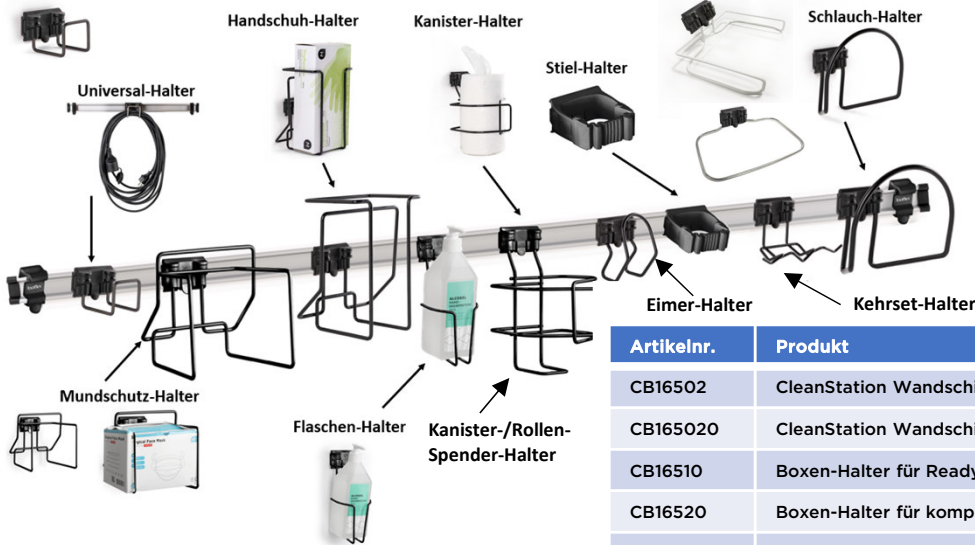

Boxen-Halter
DesiMops, ReadyMops

Boxen-Halter
ReadyWipes

CleanStation Wandhalterung, Schwarz

Boxen-Halter

Schlauch-Halter

toolflex®

Innovationspartnerschaft

Zusammen mit unserem schwedischen Innovationspartner Toolflex haben wir mit dem CleaningBox Ready-2-Move System ein modulares Ökosystem aus flexiblen Haltern, Wandschienen (CleanStation) sowie mobilen Wagen (FlexiCart) entwickelt.

Artikelnr.	Produkt
CB16502	CleanStation Wandschiene ohne Halter, 54 cm, schwarz
CB165020	CleanStation Wandschiene ohne Halter, 94 cm, schwarz
CB16510	Boxen-Halter für ReadyMops, DesiMops, schwarz
CB16520	Boxen-Halter für kompostierbare ReadyWipes, schwarz
CB16530	Handschuh-Halter, schwarz
CB16540	Flaschen-Halter bis 0,5 L, schwarz
CB16550	Mundschutz-Halter, schwarz
CB16560	Kanister-/Rollenspender-Halter, schwarz
CB16570	Schlauch-Halter, schwarz
CB16580	Universal-Halter, schwarz
CB16590	Kehrset-Halter für Kehrschaukel und Besen, schwarz
CB16600	Eimer-Halter, schwarz
CB16610	Stiel-Halter 15-35 mm Stieldurchmesser, schwarz
CB1631	3er Pack Haken, schwarz
CB16620	Wandadapter für die Einzel-Installation der Halter an der Wand