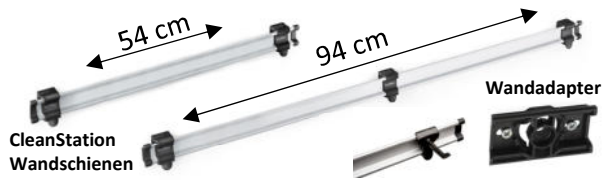

DIN EN ISO 19054
Normschienen
Adapter für Halter