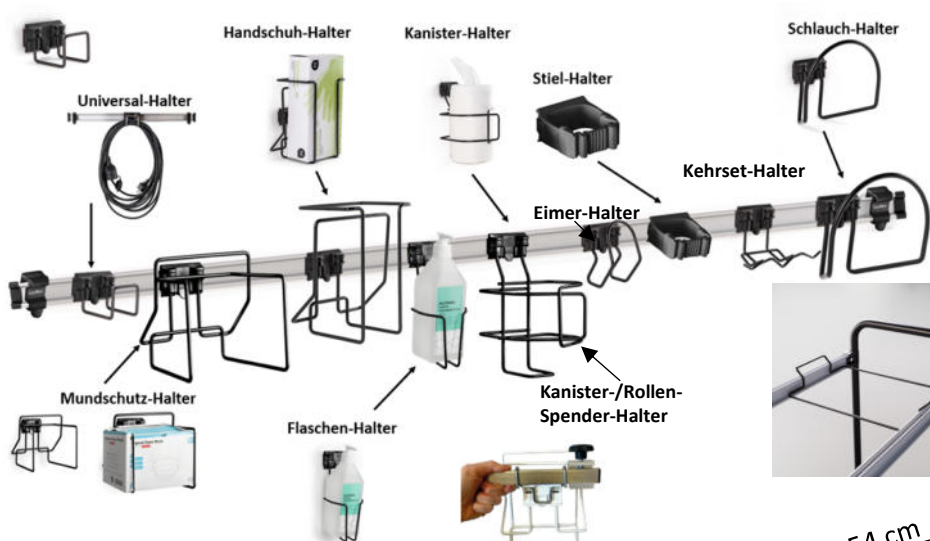

SPRÜH WISCHER

SprayPro Wischer

- Innovativer Sprühwischer mit wechselbarem Klettpad
- Leichter Edelstahl Stiel mit 145 cm Länge
- Befüllbarer Flüssigkeitstank im Stiel von bis zu 350 ml mit Füllstandsanzeige. Einfüllbecher inklusive.
- Einfaches Nachbefeuchten des Bodens durch Drücken des ergonomischen Handgriffs. 30 ml Wasserabgabe pro Sprühstoß.

WISCHER TROCKENREINIGUNG

Standard TrockenWischer

- Robuster, langlebiger grauer Wischer für die Trockenreinigung mit leichtem Aluminium-Teleskopstiel und einer flexiblen Länge von 100 bis 160 cm.
- Halter mit Wischbreite 60 cm und jeweils 4 blauen Einklemmöffnungen für TrockenMopps.
- Version 1: Mit wellenförmigen Schaumstoffpad
- Version 2: Mit Lamellen-Gummisohle (leicht zu reinigen & zu desinfizieren) insbesondere Gesundheitswesen & Lebensmittelherstellung

WEITERES ZUBEHÖR

BRANCHENFLYER

KLINIKEN, MVZ, ÄRZTE

CleanStation Wandhalterung

Handschuh Halter Flaschen Halter Mundschutz Halter Kanister-/Rollen-Spender-Halter

Schlauch Halter Universal Halter Kehrsset Halter Eimer Halter Stiel Halter Haken Halter

Boxen-Halter
DesiMops, ReadyMops

Boxen-Halter
ReadyWipes

Rohrschelle für das Anbringen der Halter an Reinigungswagen

Rohrschelle Ø	Art.Nr.	Marke	mm Ø
19 mm	540-19-1	Numatic	25
20 mm	540-20-1	Meiko	22, 24
22 mm	540-22-1	Pfenning (PPS)	22
23 mm	540-23-1	Vermop	22, 24
25 mm	540-25-1	Vileda	19, 22
28 mm	540-28-1		