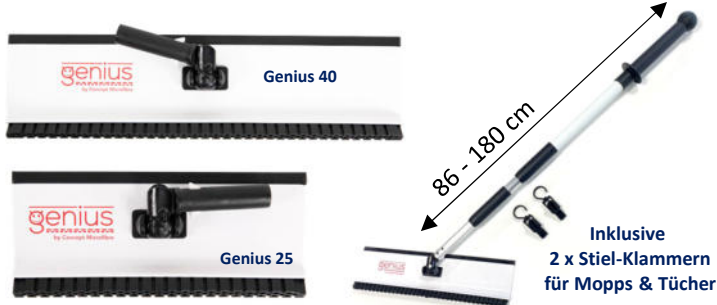

Wischer & Zubehör

MULTIFUNKTIONSWISCHER

Genius 3-in-1 Wischer

- Innovativer 3-in-1 Multifunktionswischer: Klett-Wischer, Besen, Wasserschieber.
- Verfügbare Wischbreiten in 25 cm und 40 cm.
- Mit ergonomischen und leichten 3-fach Teleskopstiel mit einer flexiblen Länge von 86 bis 180 cm.
- Ein Wischer für alle Reinigungsaufgaben!