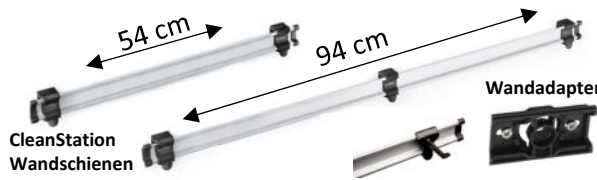

Rohrschelle für das Anbringen der Halter an Reinigungswagen

Rohrschelle Ø	Art.Nr.	Marke	mm Ø
19 mm	540-19-1	Numatic	25
20 mm	540-20-1	Meiko	22, 24
22 mm	540-22-1	Pfenning (PPS)	22
23 mm	540-23-1	Vermop	22, 24
25 mm	540-25-1	Vileda	19, 22
28 mm	540-28-1		

Mülltüten-Halter

DIN EN ISO 19054 Normschienen Adapter für Halter

CleanStation Wandschienen

Wandadapter