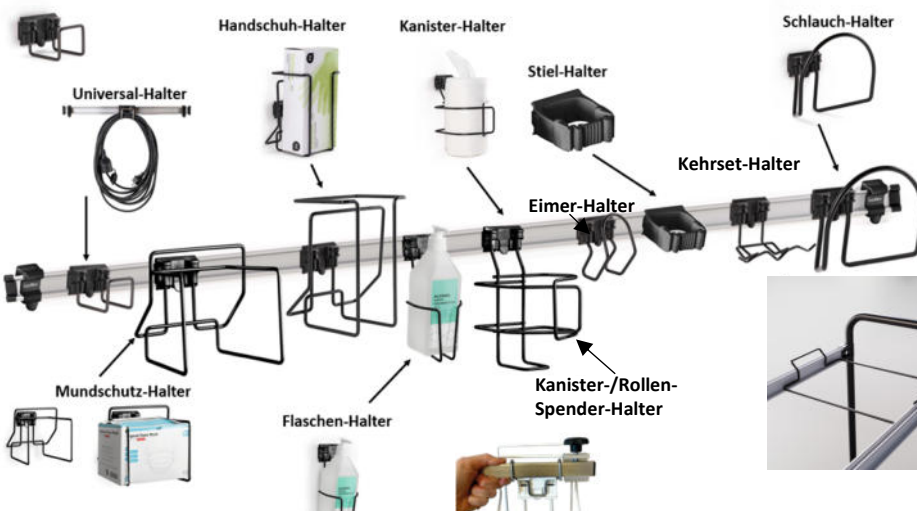

WEITERES ZUBEHÖR

CleanStation Wandhalterung

Clean Station

Handschuh Halter

Flaschen Halter

Mundschutz Halter

Kanister-/Rollen-Spender-Halter

Schlauch Halter

Universal Halter

Kehrset Halter

Eimer Halter

Stiel Halter

Haken Halter

**Boxen-Halter
DesiMops, ReadyMops**

**Boxen-Halter
ReadyWipes**

Ø 15 mm

Ø 35 mm

Clean Station

Rohrschelle für das Anbringen der Halter an Reinigungswagen

Rohrschelle Ø	Art.Nr.	Marke	mm Ø
19 mm	540-19-1	Numatic	25
20 mm	540-20-1	Meiko	22, 24
22 mm	540-22-1	Pfenning (PPS)	22
23 mm	540-23-1	Vermop	22, 24
25 mm	540-25-1	Vileda	19, 22
28 mm	540-28-1		

Mülltüten-Halter

DIN EN ISO 19054 Normschienen Adapter für Halter

CleanStation Wandschienen

Wandadapter

FlexiCarts Multifunktionswagen

FlexiCart I

FlexiCart II

FlexiCart Vorteile