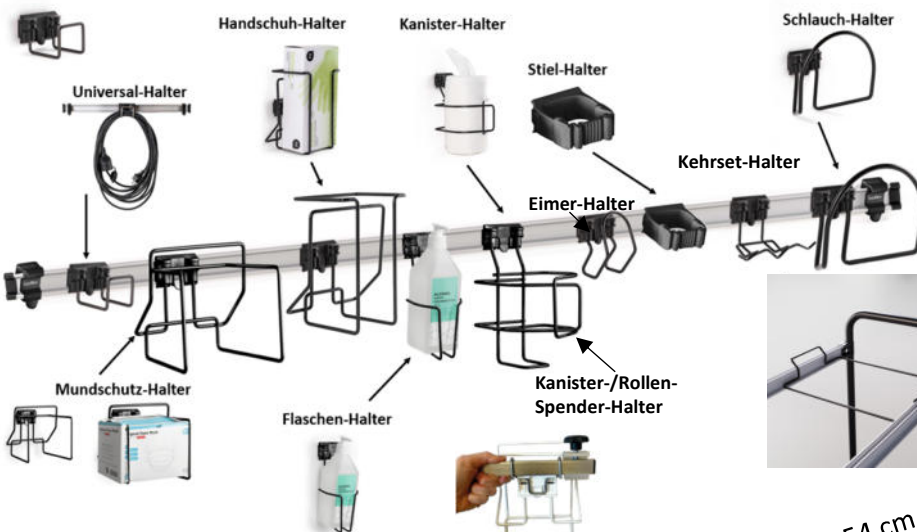

WEITERES ZUBEHÖR

CleanStation Wandhalterung

Clean Station

Handschuh Halter

Flaschen Halter

Mundschutz Halter

Kanister-/Rollen-Spender-Halter

Schlauch Halter

Universal Halter

Kehrset Halter

Eimer Halter

Stiel Halter

Haken Halter

**Boxen-Halter
DesiMops, ReadyMops**

**Boxen-Halter
ReadyWipes**

Ø 15 mm

Ø 35 mm

Clean Station

Rohrschelle für das Anbringen der Halter an Reinigungswagen

Rohrschelle Ø	Art.Nr.	Marke	mm Ø
19 mm	540-19-1	Numatic	25
20 mm	540-20-1	Meiko	22, 24
22 mm	540-22-1	Pfenning (PPS)	22
23 mm	540-23-1	Vermop	22, 24
25 mm	540-25-1	Vileda	19, 22
28 mm	540-28-1		

Mülltüten-Halter

DIN EN ISO 19054 Normschienen Adapter für Halter

CleanStation Wandschienen

Wandadapter

FlexiCarts Multifunktionswagen

FlexiCart I

FlexiCart II

FlexiCart Vorteile