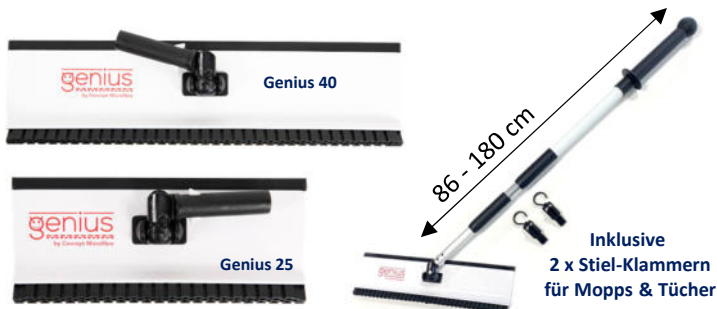

Wischer & Zubehör

MULTIFUNKTIONSWISCHER

Genius 3-in-1 Wischer

- Innovativer 3-in-1 Multifunktionswischer: Klett-Wischer, Besen, Wasserschieber.
- Verfügbare Wischbreiten in 25 cm und 40 cm.
- Mit ergonomischen und leichten 3-fach Teleskopstiel mit einer flexiblen Länge von 86 bis 180 cm.
- Ein Wischer für alle Reinigungsaufgaben!