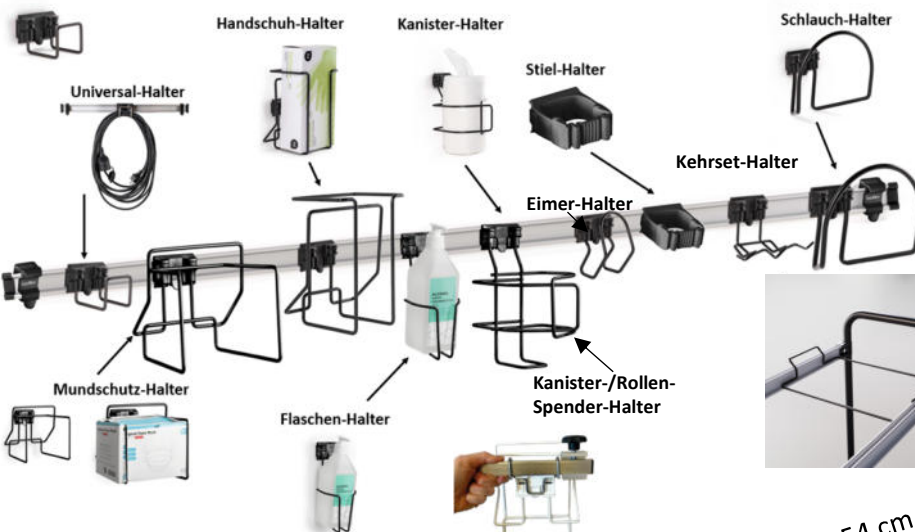

WEITERES ZUBEHÖR

CleanStation Wandhalterung

Clean Station

Handschuh Halter

Flaschen Halter

Mundschutz Halter

Kanister-/Rollen-Spender-Halter

Schlauch Halter

Universal Halter

Kehrset Halter

Eimer Halter

Stiel Halter

Haken Halter

**Boxen-Halter
DesiMops, ReadyMops**

**Boxen-Halter
ReadyWipes**

Ø 15 mm

Ø 35 mm

Clean Station

Rohrschelle für das Anbringen der Halter an Reinigungswagen

Rohrschelle Ø	Art.Nr.	Marke	mm Ø
19 mm	540-19-1	Numatic	25
20 mm	540-20-1	Meiko	22, 24
22 mm	540-22-1	Pfenning (PPS)	22
23 mm	540-23-1	Vermop	22, 24
25 mm	540-25-1	Vileda	19, 22
28 mm	540-28-1		

Mülltüten-Halter

DIN EN ISO 19054 Normschienen Adapter für Halter

CleanStation Wandschienen

Wandadapter

FlexiCarts Multifunktionswagen

FlexiCart I

FlexiCart II

FlexiCart Vorteile